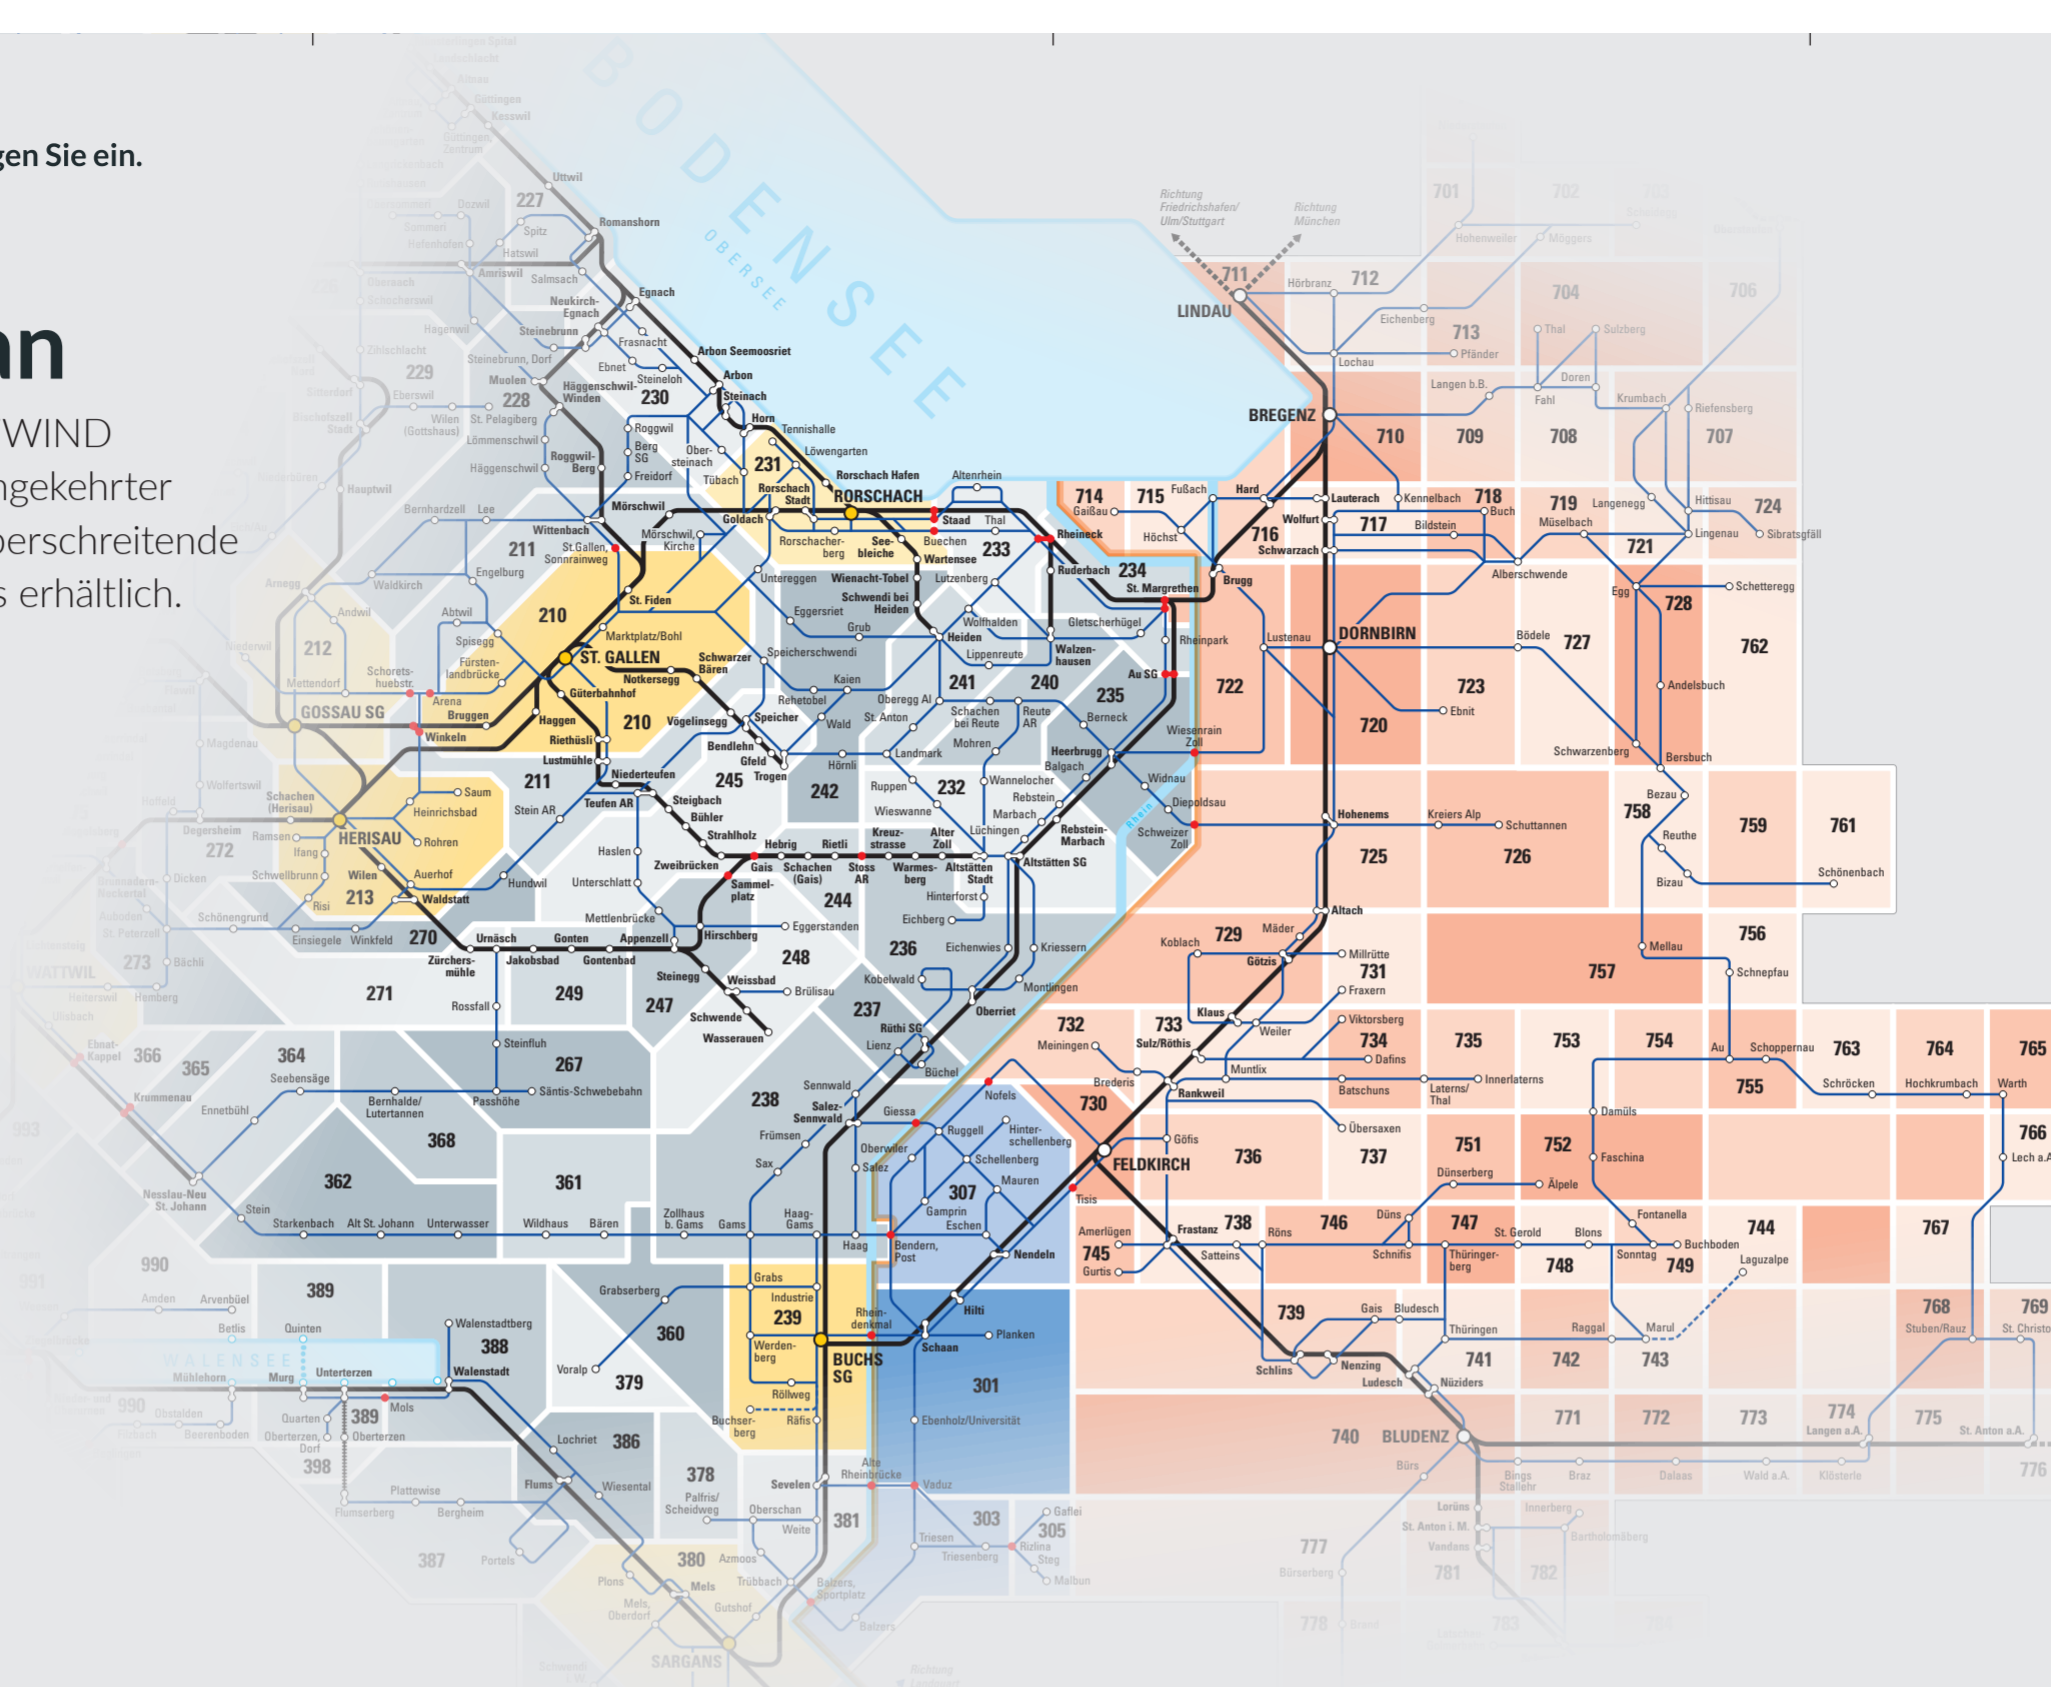

# Zonenplan

Für Fahrten vom OSTWIND in den VVV und in umgekehrter Richtung sind grenzüberschreitende Fahrscheine und Abos erhältlich.

**Legende**

**Linien im Geltungsbereich**

- Bahn
- Regionalbus
- Bergbahn

**Ortspunkte / Haltestellen**

- Hagen
- Bahnhof
- Abteil
- Ort / Haltestelle Regionalbus
- Umstiegspunkt
- Stadt
- Ort / Haltestelle auf Zonengrenze

Orte auf Zonengrenzen gehören zum Geltungsbereich der angrenzenden Zonen.

**Zonen**

- Tarifzone
- Zonengrenze
- Zone mit Stadtverkehr
- Zonennummer
- Zone Österreich

**Zusatzinformationen**

- Bahn ausserhalb Geltungsbereich
- Regionalbus ausserhalb Geltungsbereich
- Landesgrenze Schweiz

Vollständiger Zonenplan: [ostwind.ch/vvv](http://ostwind.ch/vvv)

Stand 10. Dezember 2023 / Änderungen vorbehalten

**Monatsabos Erwachsene** Preise in CHF

Anzahl Zonen		1	2	3	4	5	6	7	8	9*
VVV	1	88.-	99.-	108.-	117.-	126.-	135.-	144.-	152.-	161.-
	2	102.-	113.-	122.-	131.-	140.-	149.-	158.-	166.-	175.-
OSTWIND	1	88.-	99.-	108.-	117.-	126.-	135.-	144.-	152.-	161.-
	2	102.-	113.-	122.-	131.-	140.-	149.-	158.-	166.-	175.-
	3	139.-	150.-	159.-	168.-	177.-	186.-	195.-	203.-	212.-
	4	177.-	188.-	197.-	206.-	215.-	224.-	233.-	241.-	250.-
	5	212.-	223.-	232.-	241.-	250.-	259.-	268.-	276.-	285.-
	6	248.-	259.-	268.-	277.-	286.-	295.-	304.-	312.-	321.-
	7	283.-	294.-	303.-	312.-	321.-	330.-	339.-	347.-	356.-
	alle	311.-	322.-	331.-	340.-	349.-	358.-	367.-	375.-	384.-